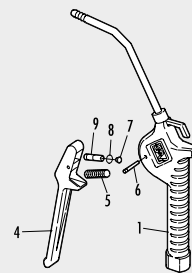

60AP150

I Pistola professionale per soffiaggio con regolazione aria tramite leva

• Passaggio aria a 12 bar: 270 l/min • Prolunga: 150 mm (Specificare tipo di attacco)

D Profi-Ausblaspistole - Der Hebelgriff ermöglicht eine stufenlose Druckluftregulierung

• Durchfluß mit 12 bar: 270 l/min • Verlängerung: 150 mm (Geben Sie bitte den gewünschten Kupplungstyp an)

UK Professional blowing gun provided with lever for the adjustment of the air flow

• Air flow to 12 bars: 270 l/min • Extension: 150 mm (Specify the kind of coupling)

F Pistolet professionnel pour soufflage avec réglage air par levier

• Flux d'air à 12 bar: 270 l/min • Rallonge: 150 mm (Spécifier le type de fixation)

E Pistola profesional de soplar con regulación aire con palanca

• Caudal de aire a 12 bar: 270 l/min • Caña larga: 150 mm (Especificar tipo de racor)

60AP300

I Prolunga: 300 mm

D Verlängerung: 300 mm

UK Extension: 300 mm

F Rallonge: 300 mm

E Caña larga: 300 mm

60AP500

I Prolunga: 500 mm

D Verlängerung: 500 mm

UK Extension: 500 mm

F Rallonge: 500 mm

E Caña larga: 500 mm

60AP800

I Prolunga: 800 mm

D Verlängerung: 800 mm

UK Extension: 800 mm

F Rallonge: 800 mm

E Caña larga: 800 mm